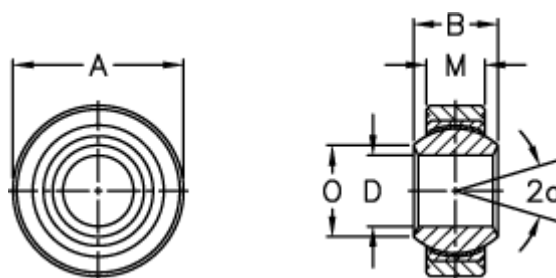

Varenummer: 03404018

Beskrivelse: Fluro Ledleje GLRSW 18

Mål

A	= 42
a (grader)	= 15
B	= 23
D	= 18
Dynamisk belastning C (kN)	= 64
M	= 16.5
O	= 21.8
Statisk belastning C0 (kN)	= 106.5

Tilladelige o/min	= 210
Vægt	= 150